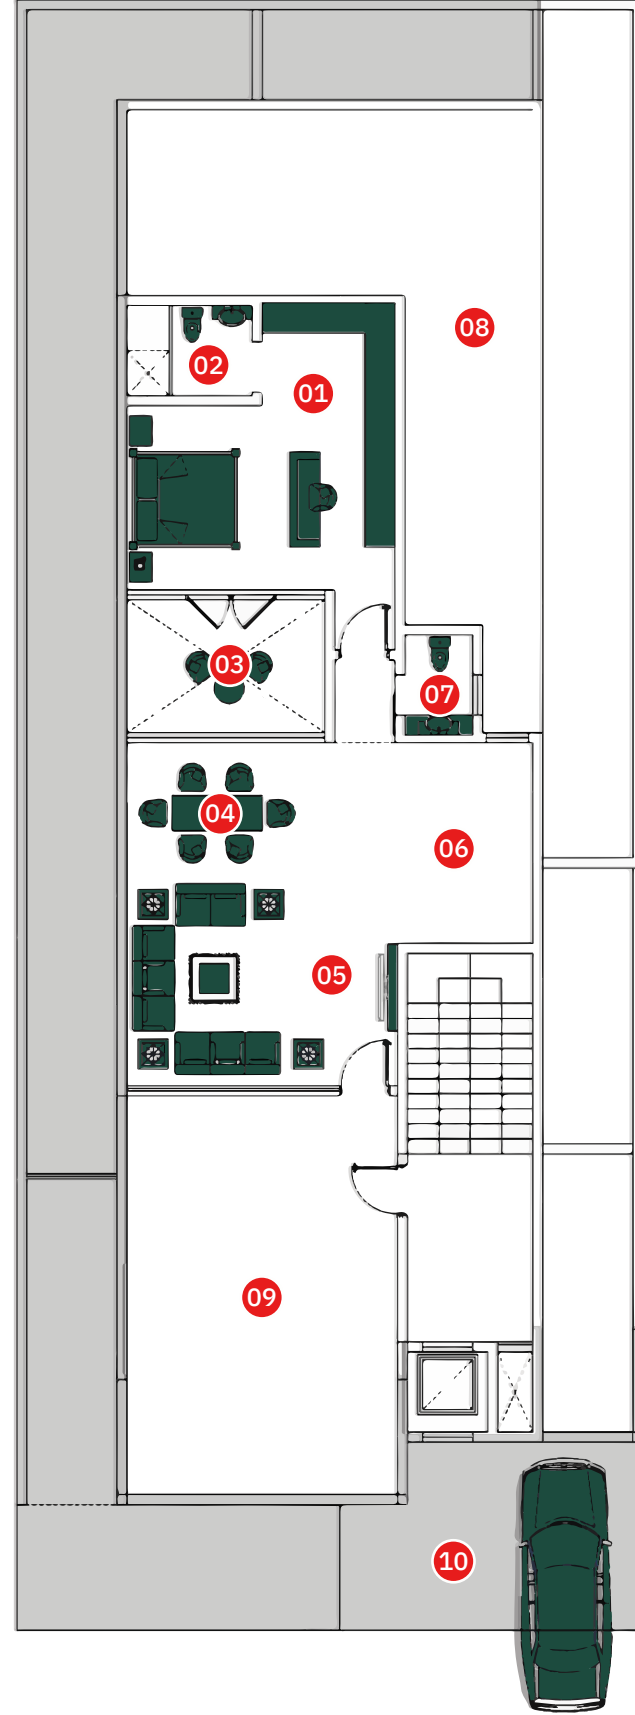

# الدور الأول

المساحة الداخلية (م<sup>2</sup>) 185.85  
المساحة الخارجية (م<sup>2</sup>) 95.58

غرفة نوم رئيسية	1	غرفة نوم 1	3
دورة مياه رئيسية	2	دورة مياه	4
دورة مياه	9	غرفة نوم 2	5
مطبخ	10	صالة معيشة	6
مساحة خارجية	11	مجلس	7
غرفة العاملة المنزلية	12	مجلس خارجي	8
غرفة غسيل	13		
مساحة خارجية	14		
موقفين سيارات	15		

# الدور الثاني

المساحة الداخلية (م2) 187  
المساحة الخارجية (م2) 25

غرفة نوم رئيسية	1
دورة مياه رئيسية	2
غرفة نوم 1	3
دورة مياه	4
غرفة نوم 2	5
صالة معيشة	6
طاولة الطعام	7
مجلس	8
دورة مياه	9
مطبخ	10
غرفة العاملة المنزلية	11
غرفة غسيل	12
مساحة خارجية	13
موقف سيارة	14

# الاستديو

المساحة الداخلية (م2) 90  
المساحة الخارجية (م2) 96

1	غرفة نوم رئيسية	6	مطبخ
2	دورة مياه رئيسية	7	دورة مياه
3	مساحة خارجية	8	مساحة خارجية خلفية
4	طاولة طعام	9	مساحة خارجية أمامية
5	صالة معيشة	10	موقف سيارات