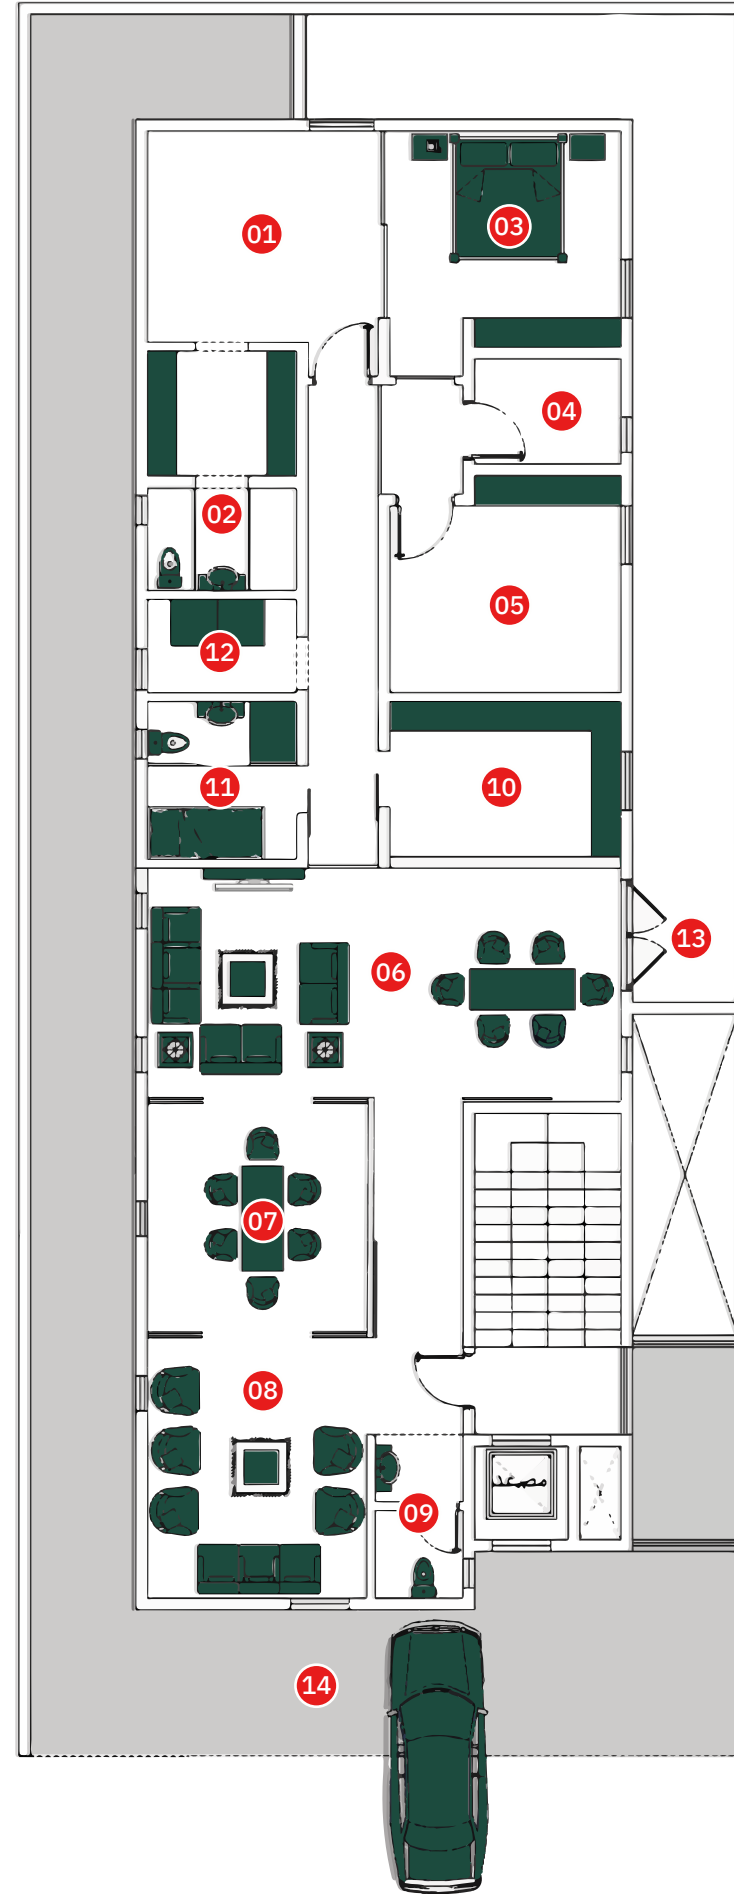

# المخططات المعمارية

# الدور الأول

المساحة الداخلية (م<sup>2</sup>) 185.85  
المساحة الخارجية (م<sup>2</sup>) 95.58

غرفة نوم رئيسية	1	غرفة نوم 1	3
دورة مياه رئيسية	2	دورة مياه	4
دورة مياه	9	غرفة نوم 2	5
مطبخ	10	صالة معيشة	6
مساحة خارجية	11	مجلس	7
غرفة العاملة المنزلية	12	مجلس خارجي	8
غرفة غسيل	13		
مساحة خارجية	14		
موقفين سيارات	15		

# الدور الثاني

المساحة الداخلية (م2) 187  
المساحة الخارجية (م2) 25

غرفة نوم رئيسية	1
دورة مياه رئيسية	2
غرفة نوم 1	3
دورة مياه	4
غرفة نوم 2	5
صالة معيشة	6
طاولة الطعام	7
مجلس	8
دورة مياه	9
مطبخ	10
غرفة العاملة المنزلية	11
غرفة غسيل	12
مساحة خارجية	13
موقف سيارة	14

# الاستديو

المساحة الداخلية (م2) 90  
المساحة الخارجية (م2) 96

1	غرفة نوم رئيسية	6	مطبخ
2	دورة مياه رئيسية	7	دورة مياه
3	مساحة خارجية	8	مساحة خارجية خلفية
4	طاولة طعام	9	مساحة خارجية أمامية
5	صالة معيشة	10	موقف سيارات