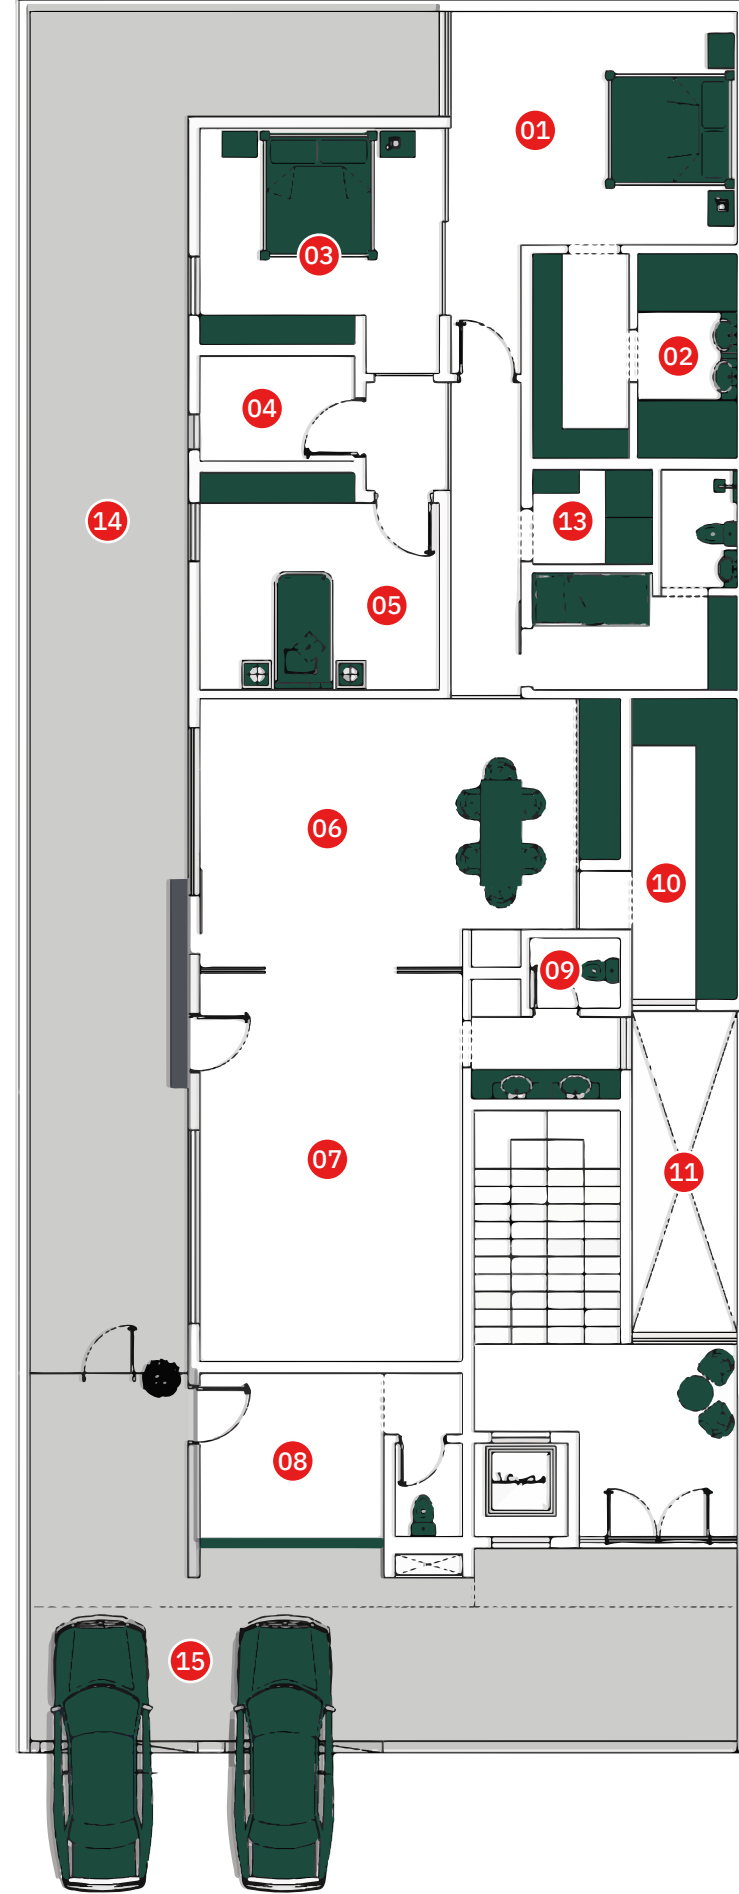

# المخططات المعمارية

# الدور الأول

المساحة الداخلية (م<sup>2</sup>) 185.85  
المساحة الخارجية (م<sup>2</sup>) 95.58

غرفة نوم رئيسية	1	غرفة نوم 1	3
دورة مياه رئيسية	2	دورة مياه	4
دورة مياه	9	غرفة نوم 2	5
مطبخ	10	صالة معيشة	6
مساحة خارجية	11	مجلس	7
غرفة العاملة المنزلية	12	مجلس خارجي	8
غرفة غسيل	13		
مساحة خارجية	14		
موقفين سيارات	15		

# الدور الثاني

المساحة الداخلية (م2) 187  
المساحة الخارجية (م2) 25

غرفة نوم رئيسية	1
دورة مياه رئيسية	2
غرفة نوم 1	3
دورة مياه	4
غرفة نوم 2	5
صالة معيشة	6
طاولة الطعام	7
مجلس	8
دورة مياه	9
مطبخ	10
غرفة العاملة المنزلية	11
غرفة غسيل	12
مساحة خارجية	13
موقف سيارة	14